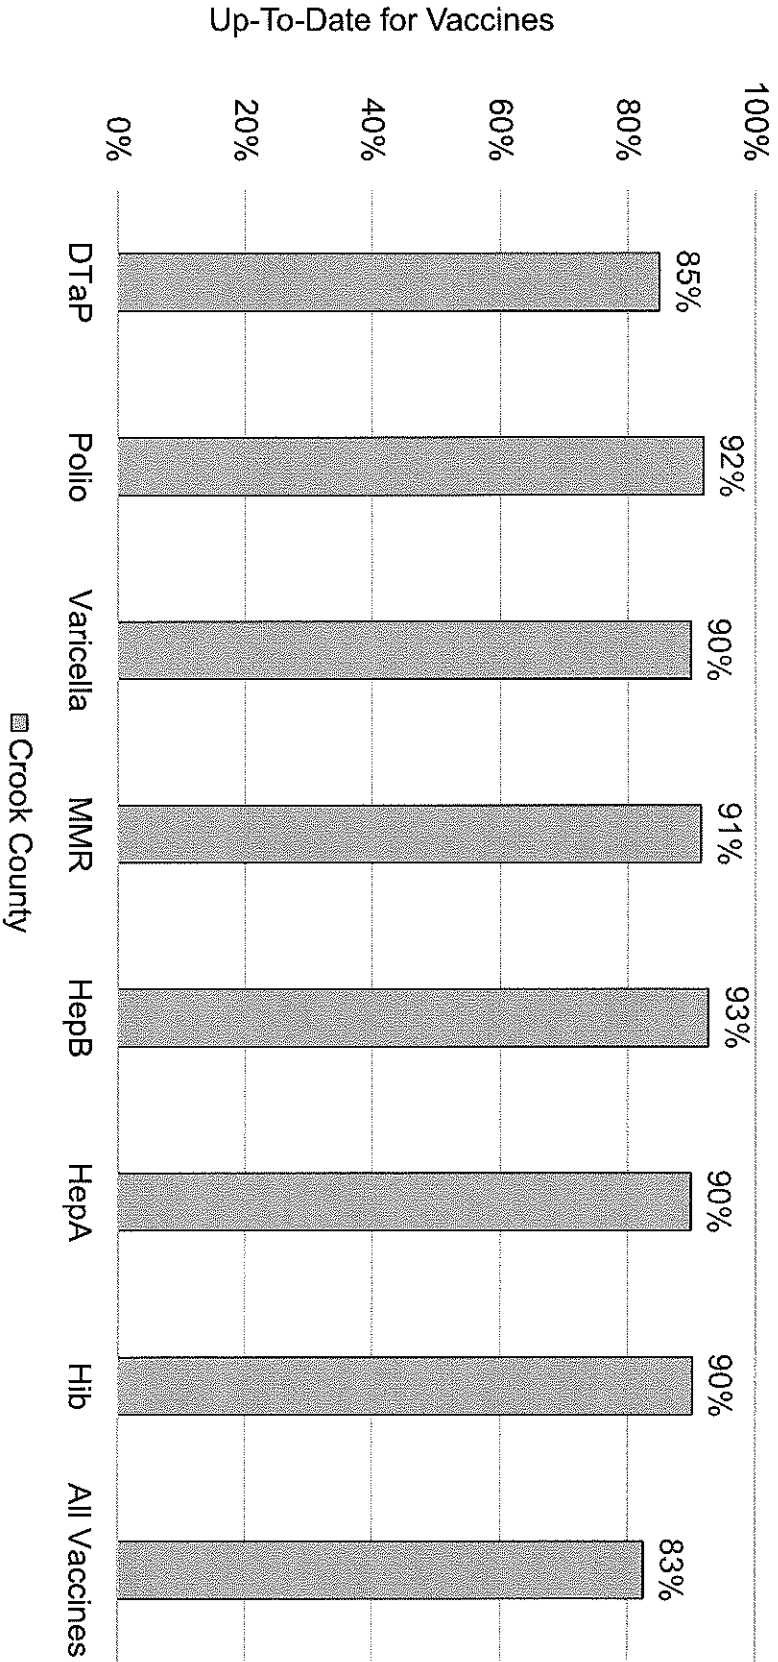

## How many kids younger than school-age\* are up-to-date on vaccines in your county?

\*Children age 19 months as of 01/16/2019 to 5 years as of 09/01/2018  
Assessment date: 03/04/2019  
Data source: Oregon Alert IIS

## Cuántos niños menores de edad escolar\* están al día con vacunas en su condado?

\*Niños de 19 meses de edad en 01/16/2019 hasta 5 años de edad  
Fecha de evaluación: 03/04/2019  
Fuente de datos: Oregon Alert