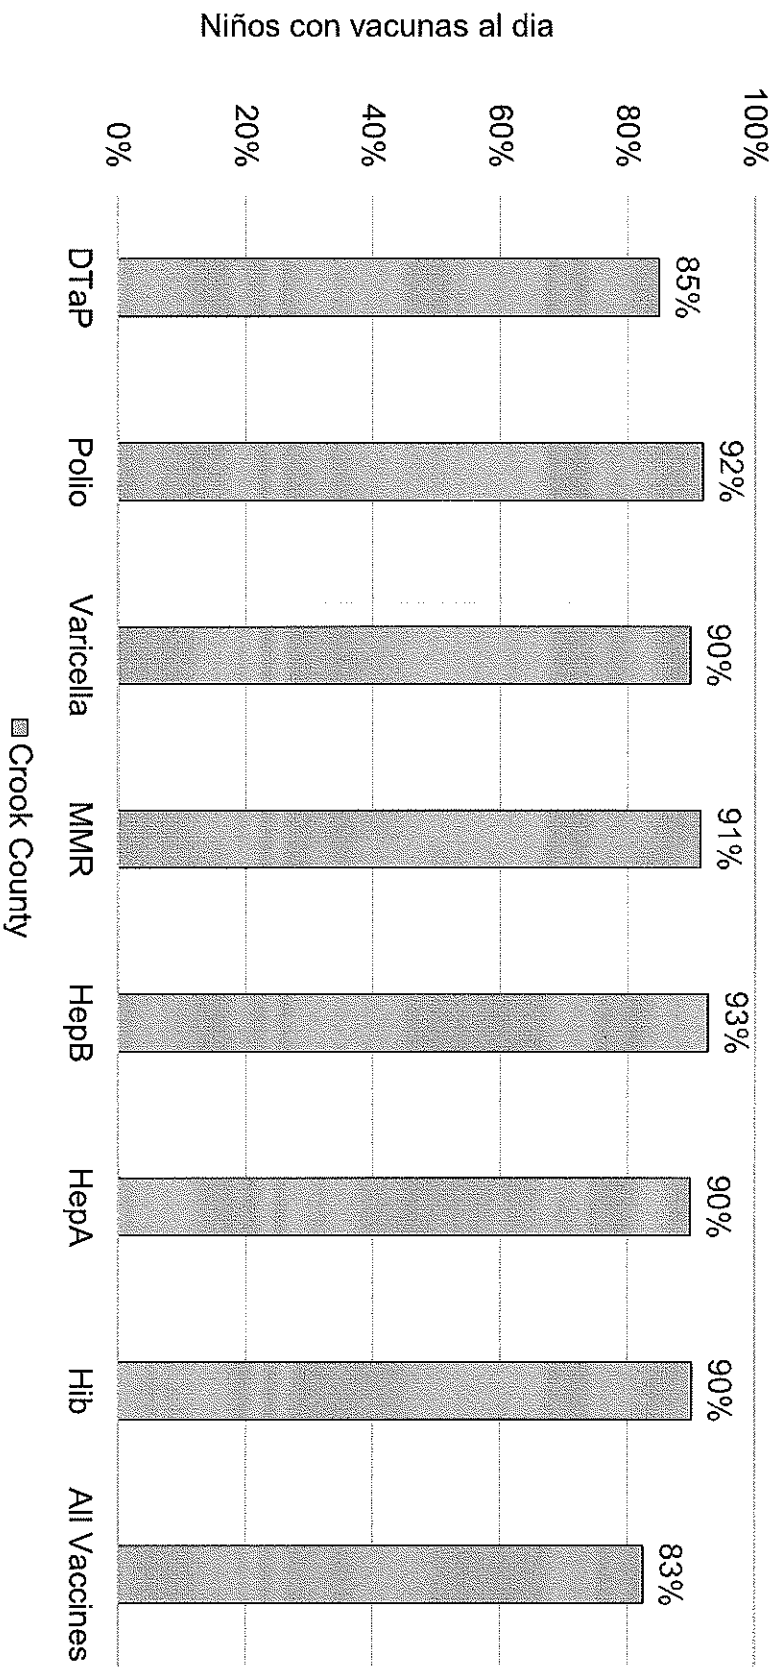

## How many kids younger than school-age\* are up-to-date on vaccines in your county?

\*Children age 19 months as of 01/16/2019 to 5 years as of 09/01/2018  
Assessment date: 03/04/2019  
Data source: Oregon Alert IIS

## Cuántos niños menores de edad escolar\* están al día con vacunas en su condado?

\*Niños de 19 meses de edad en 01/16/2019 hasta 5 años de edad  
Fecha de evaluación: 03/04/2019  
Fuente de datos: Oregon Alert